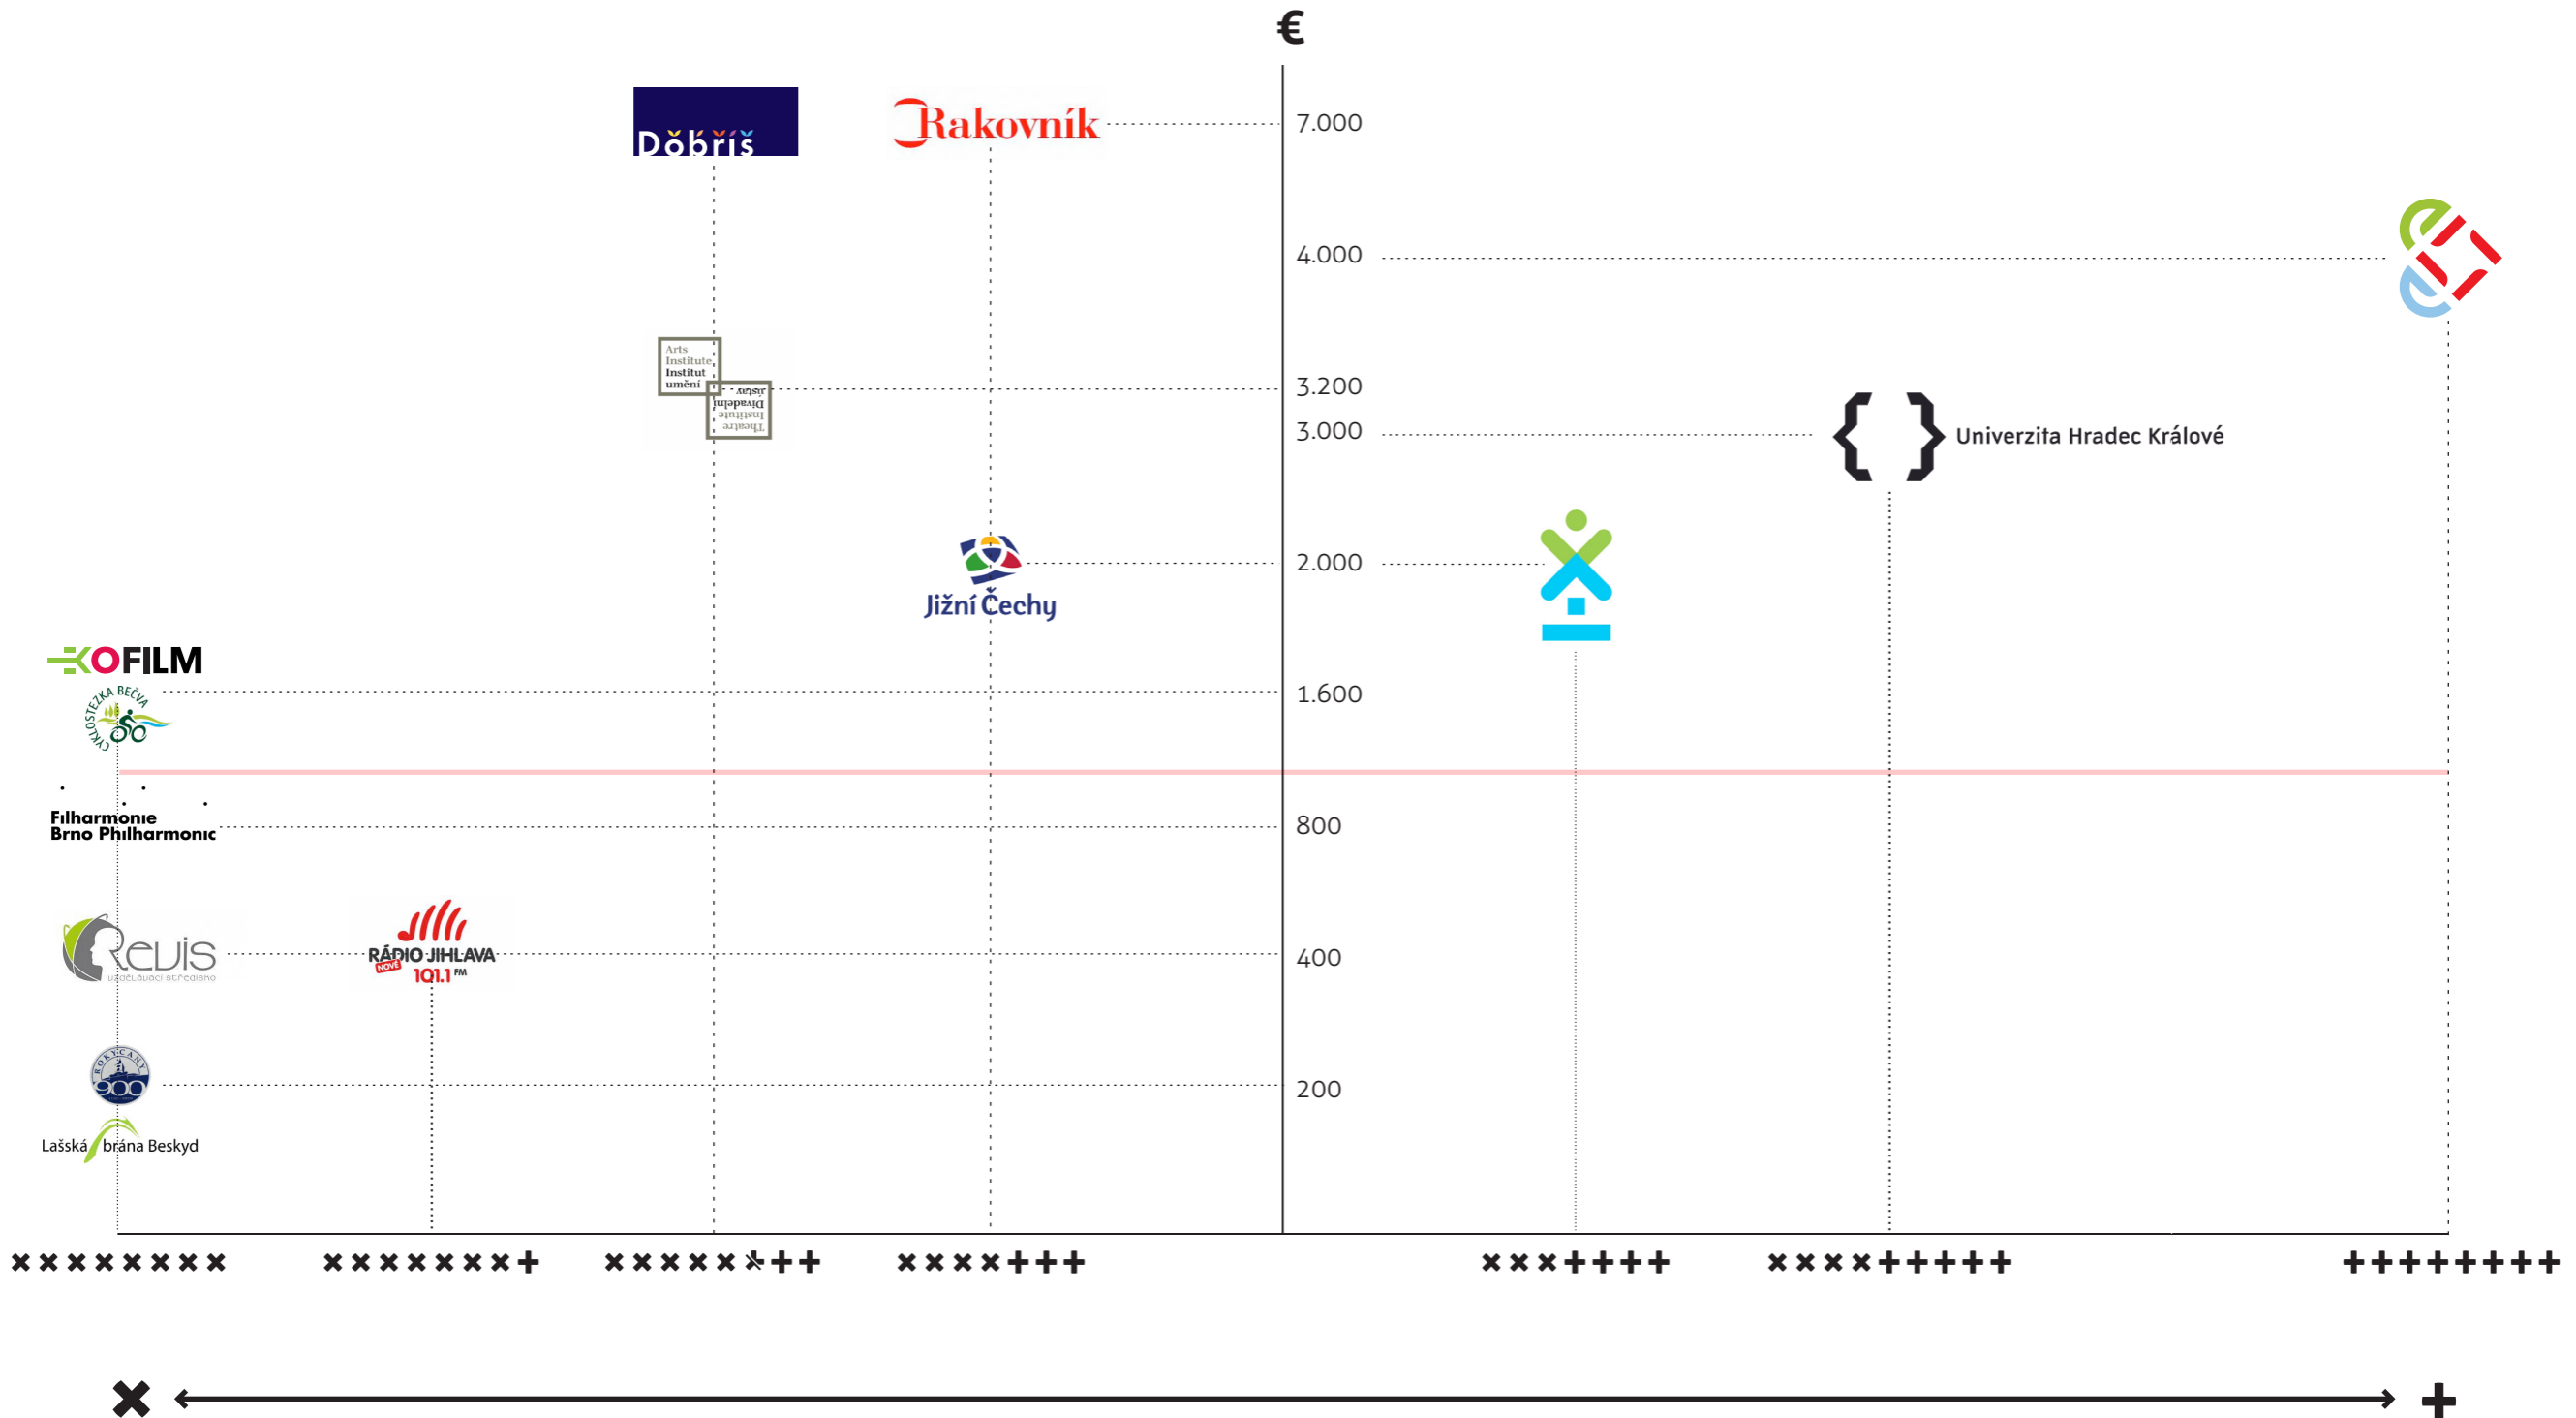

PRIZE vs. JURY