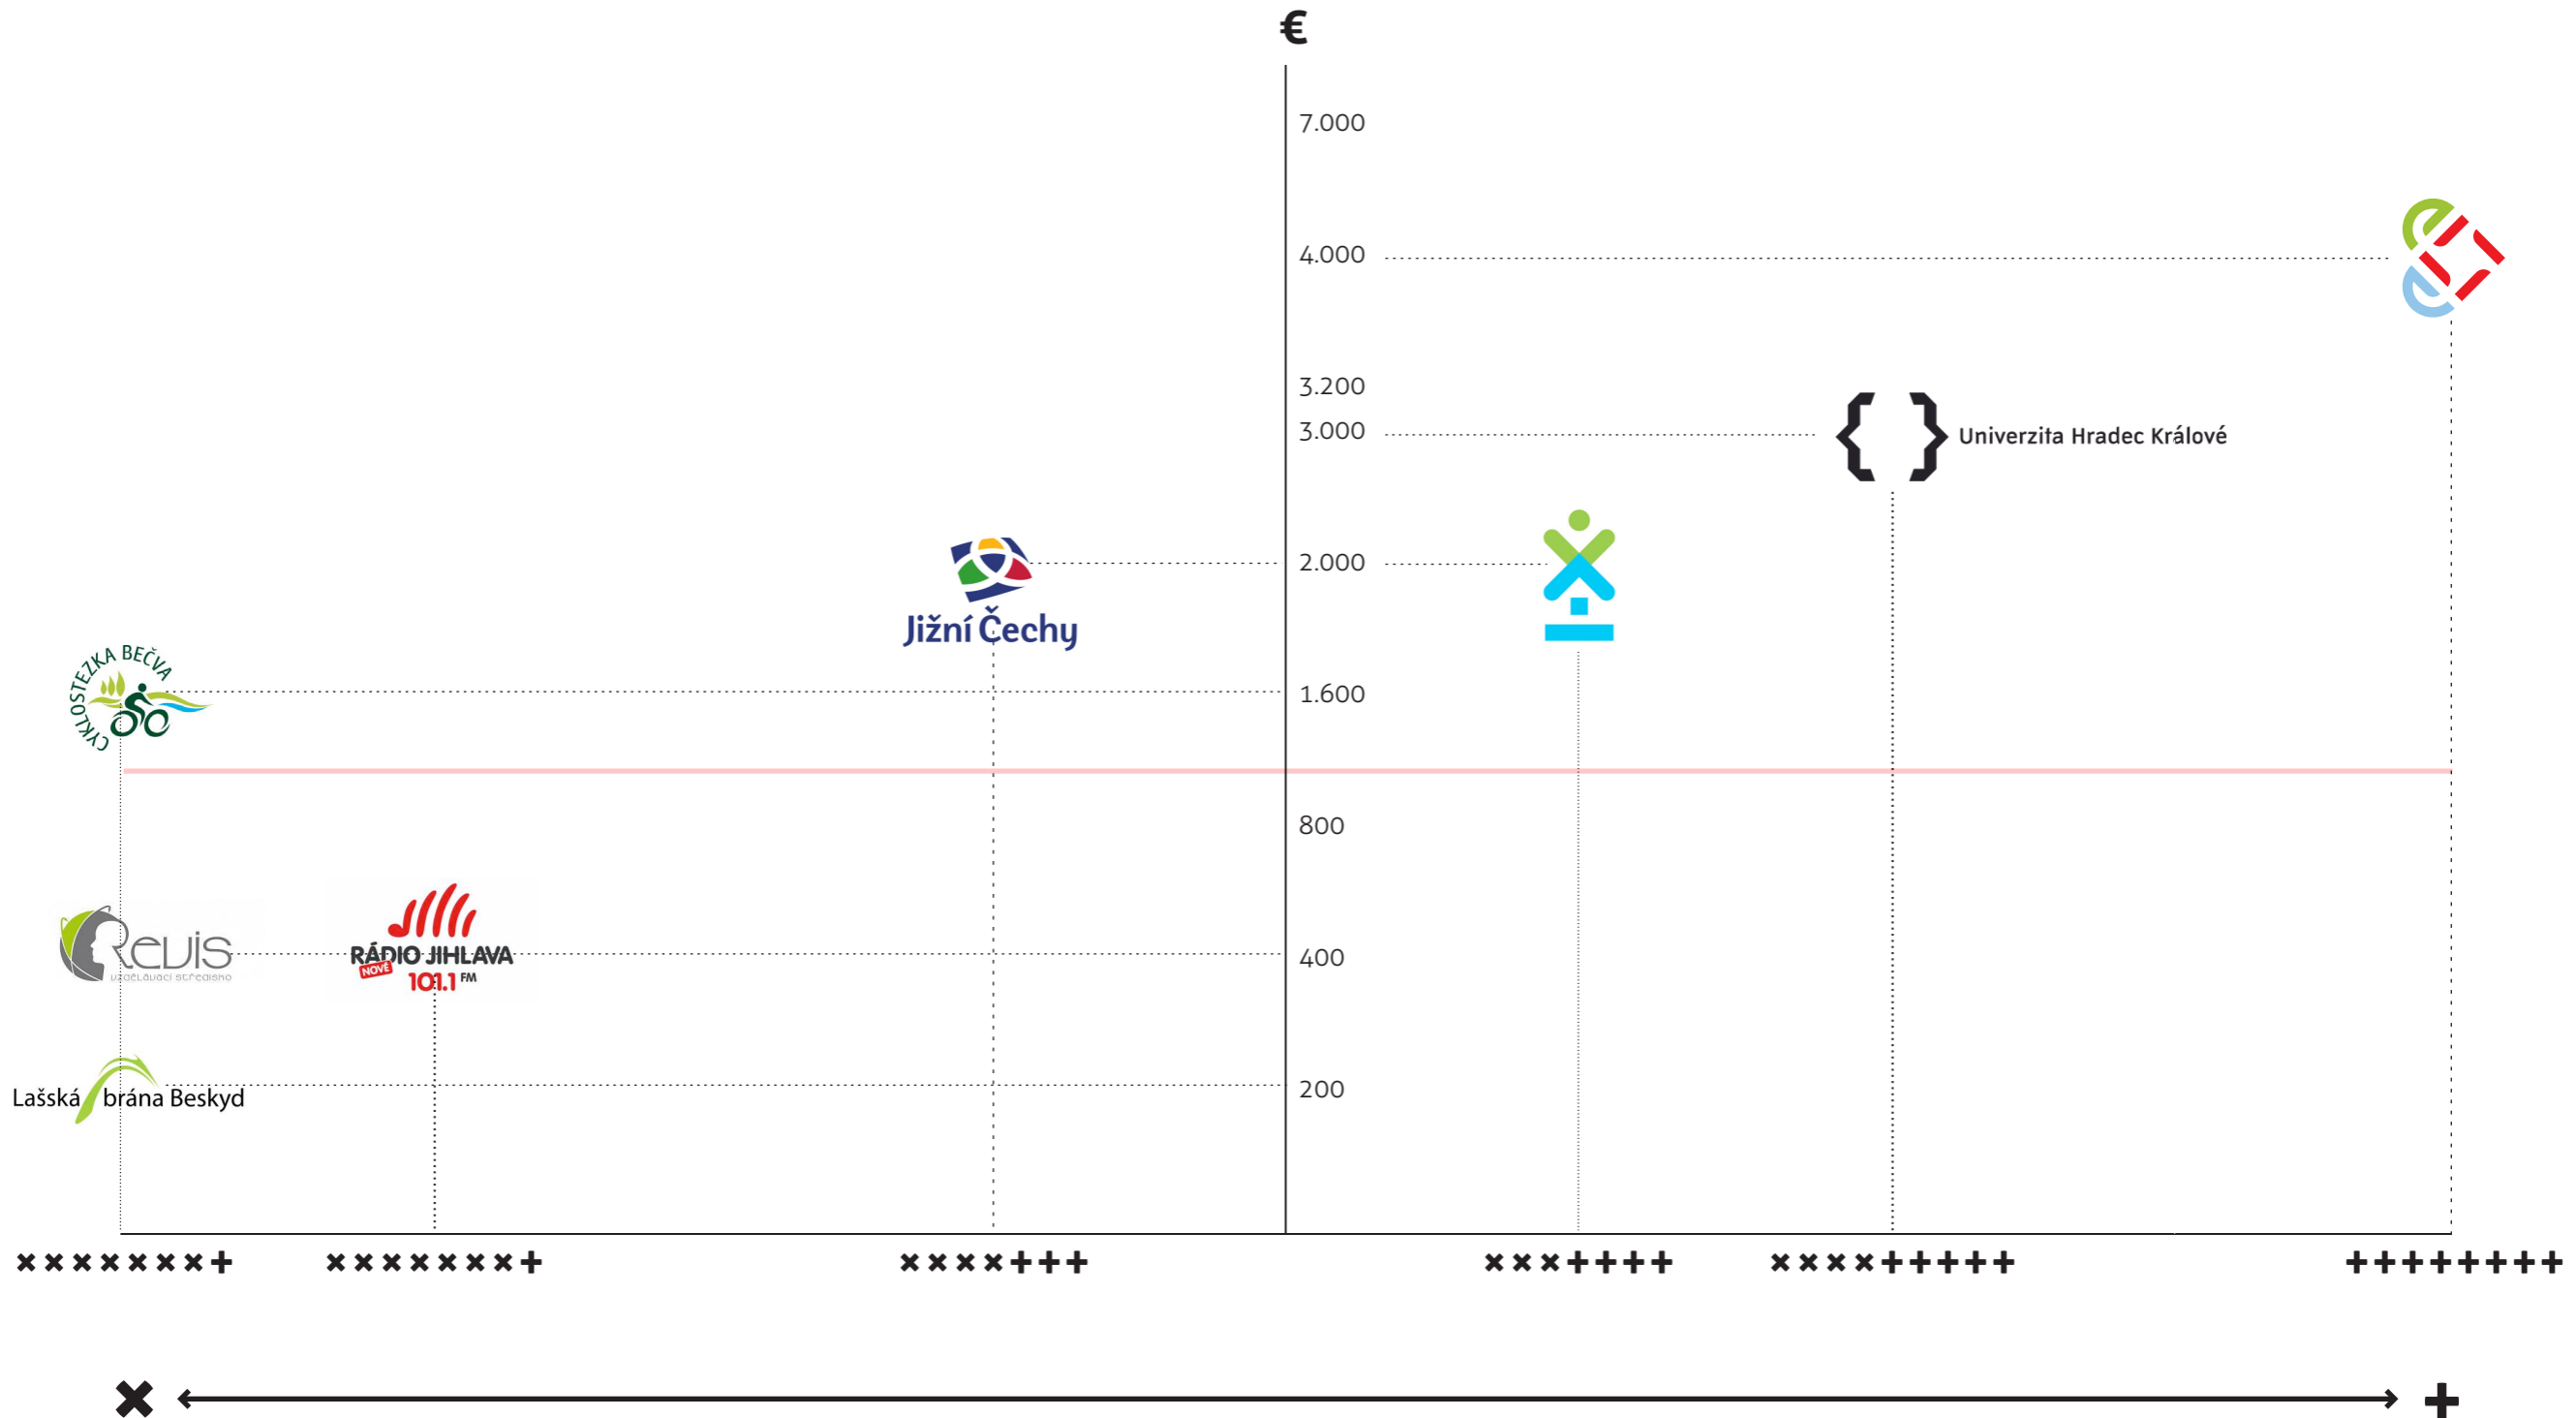

PRIZE vs. JURY